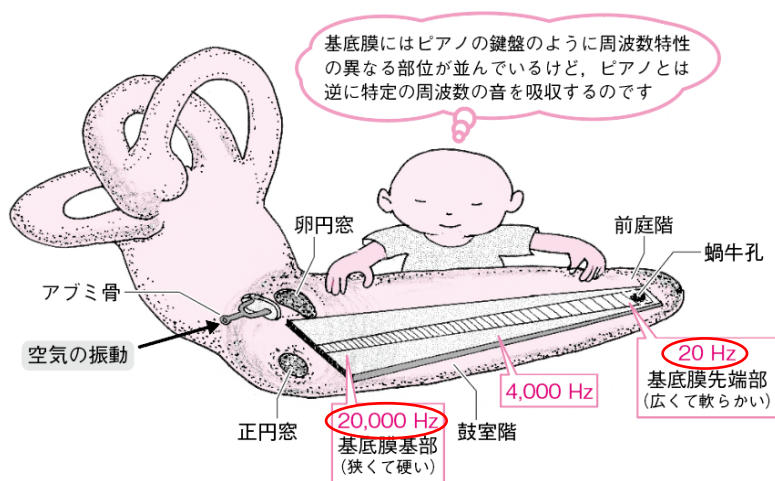

図表

※1 赤丸で囲んだ部分を修正ください（左から16,000 Hz→20,000 Hz, 500 Hz→20 Hzに）

※2 赤丸で囲んだ部分を修正ください（左から500 Hz→20 Hz, 16,000 Hz→20,000 Hzに）